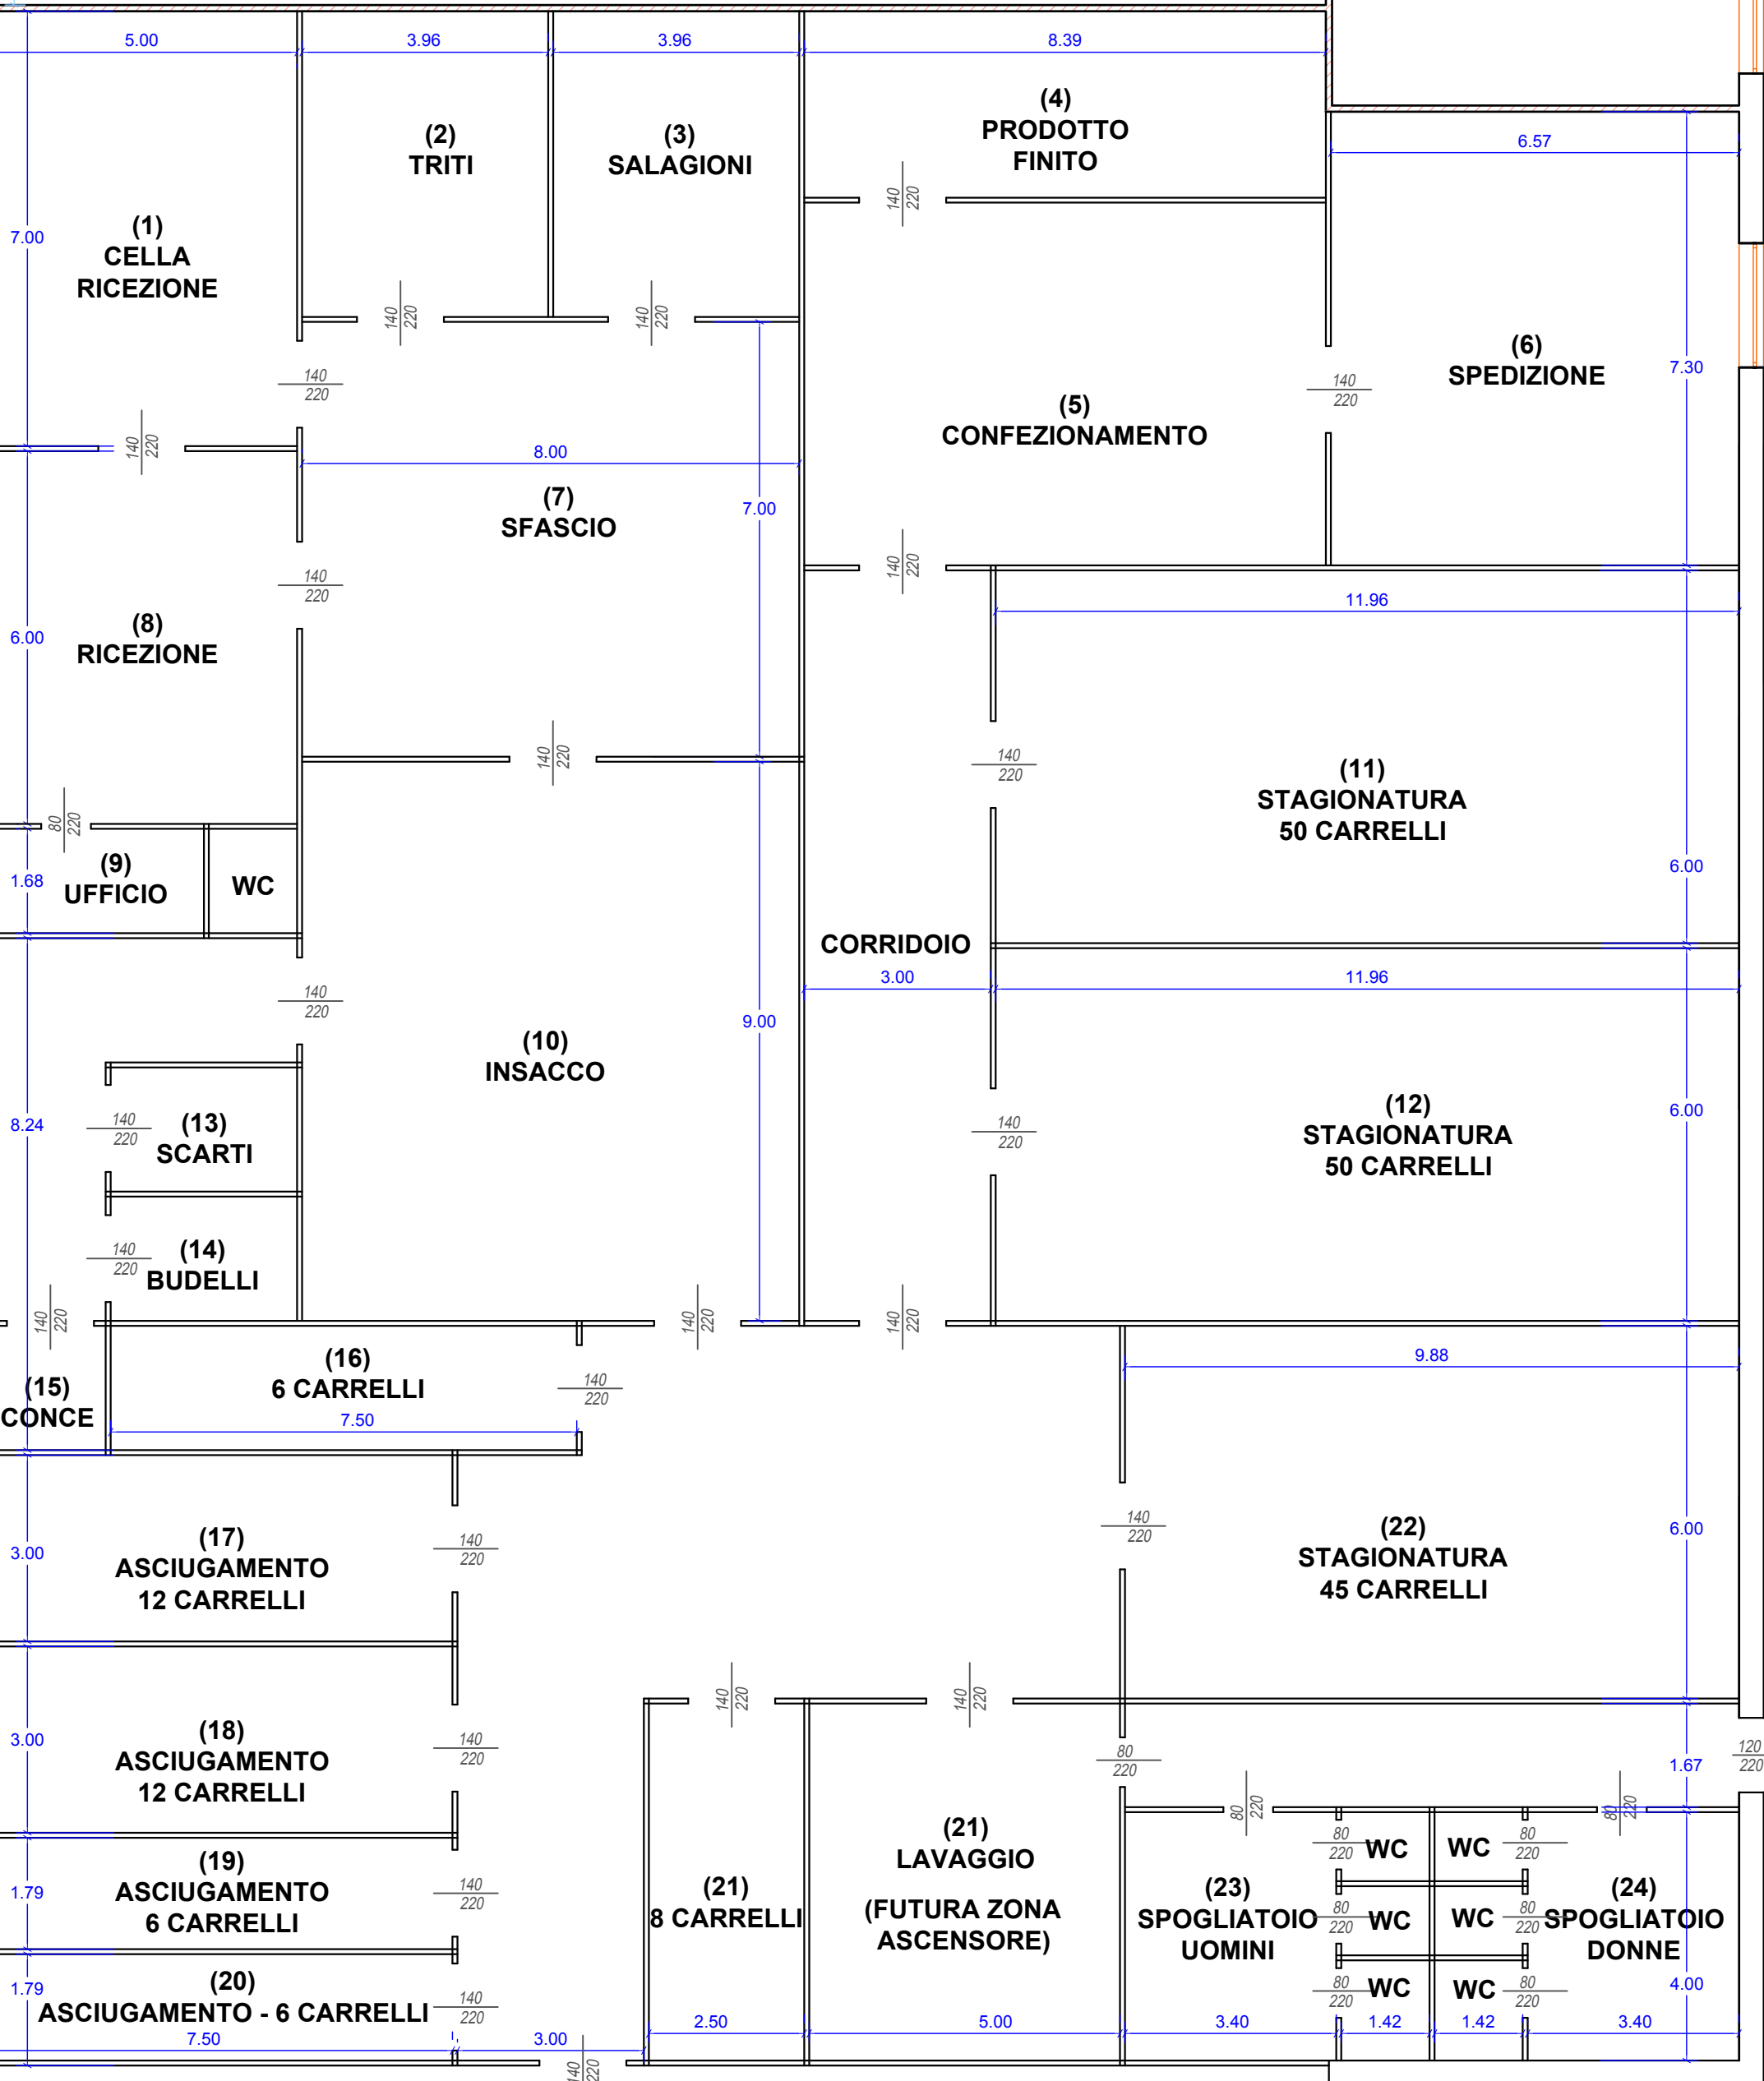

OPEN SPACE

SERVIZI
IGIENICI E SALA
RELAX

DEPOSITO IMBALLI

IPOTESI 1 - 01/12/2025
SCALA 1.100