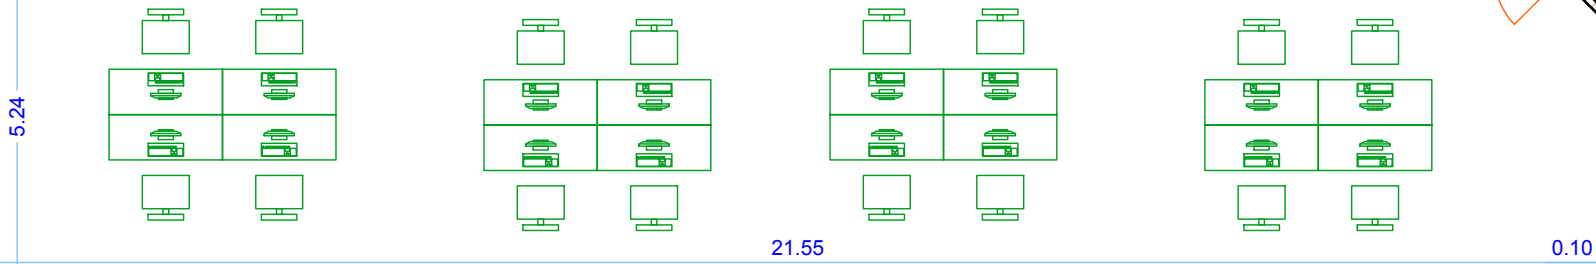

OPEN SPACE

SERVIZI
IGIENICI E SALA
RELAX

DEPOSITO IMBALLI

IPOTESI 1 - 01/12/2025
SCALA 1.100